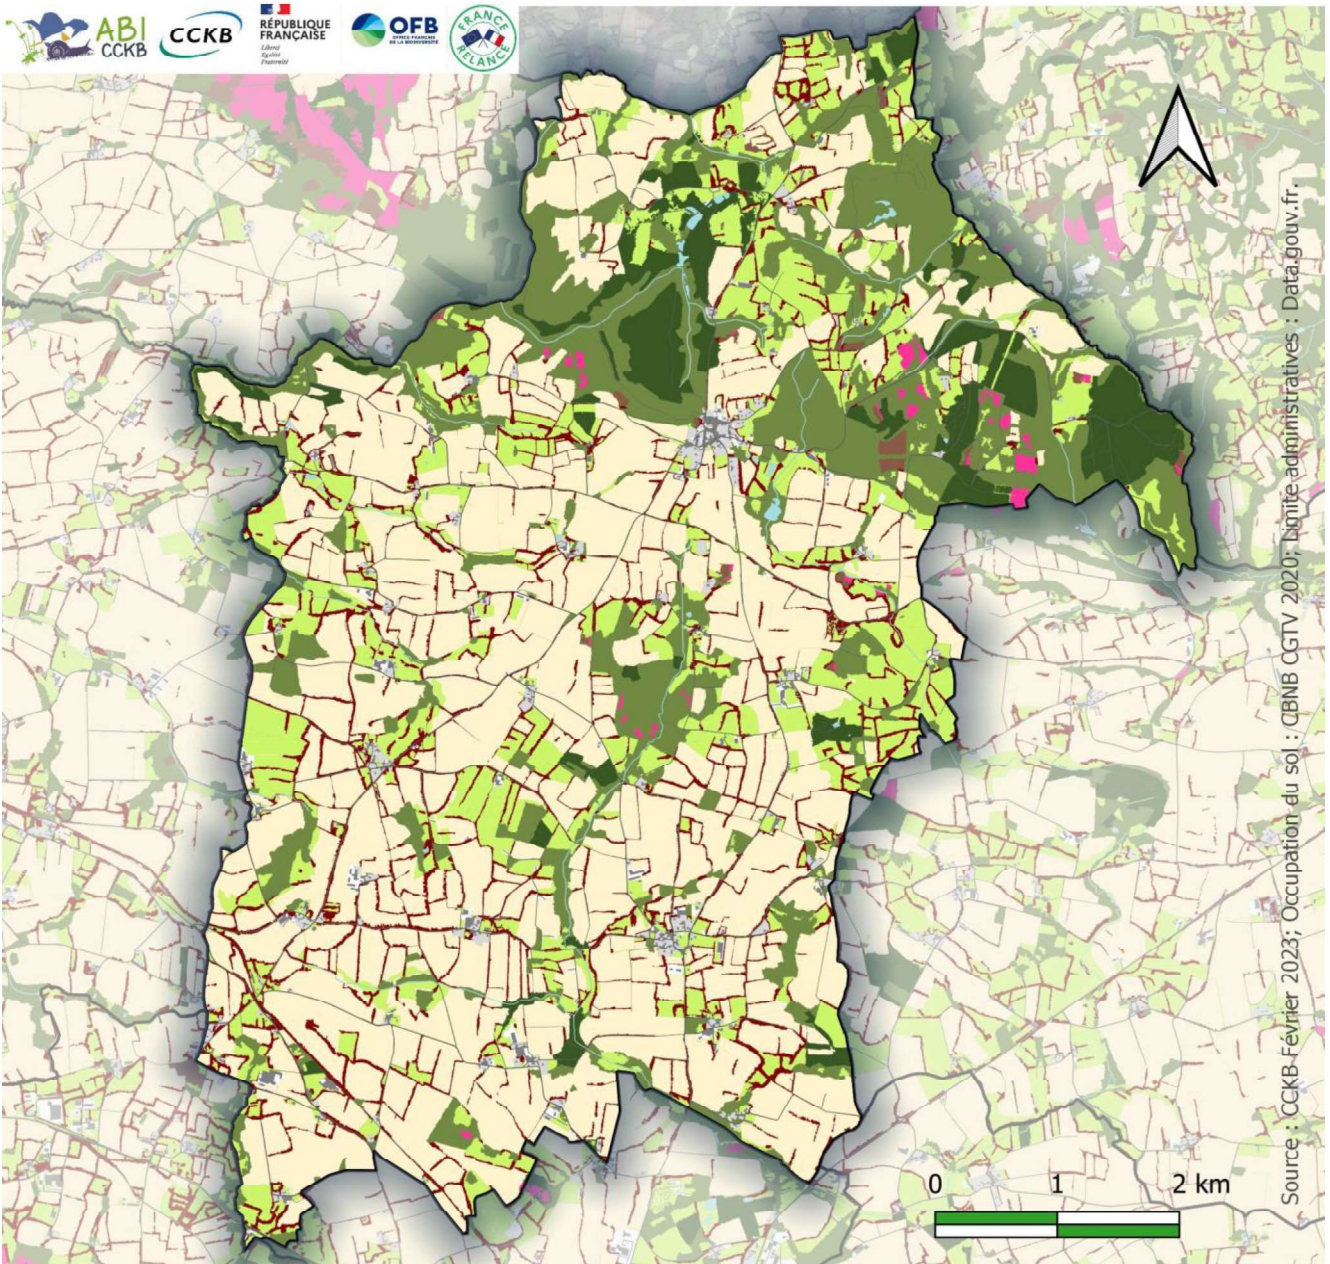

# Occupation du sol sur le territoire de Kergrist-Moëlou

## Légende

- |                         |                                 |
|-------------------------|---------------------------------|
| Autres milieux non végé | Milieux aquatiques et vég assoc |
| Bâti                    | Parcs et jardins                |
| Cultures                | Plantations forestières         |
| Forêts de caducifoliés  | Routes                          |
| Fourrés                 | Végétation des haies et talus   |
| Landes et tourbières    | Végétations herbacées           |
| Territoire de la CCKB   |                                 |
| Limites communales      |                                 |