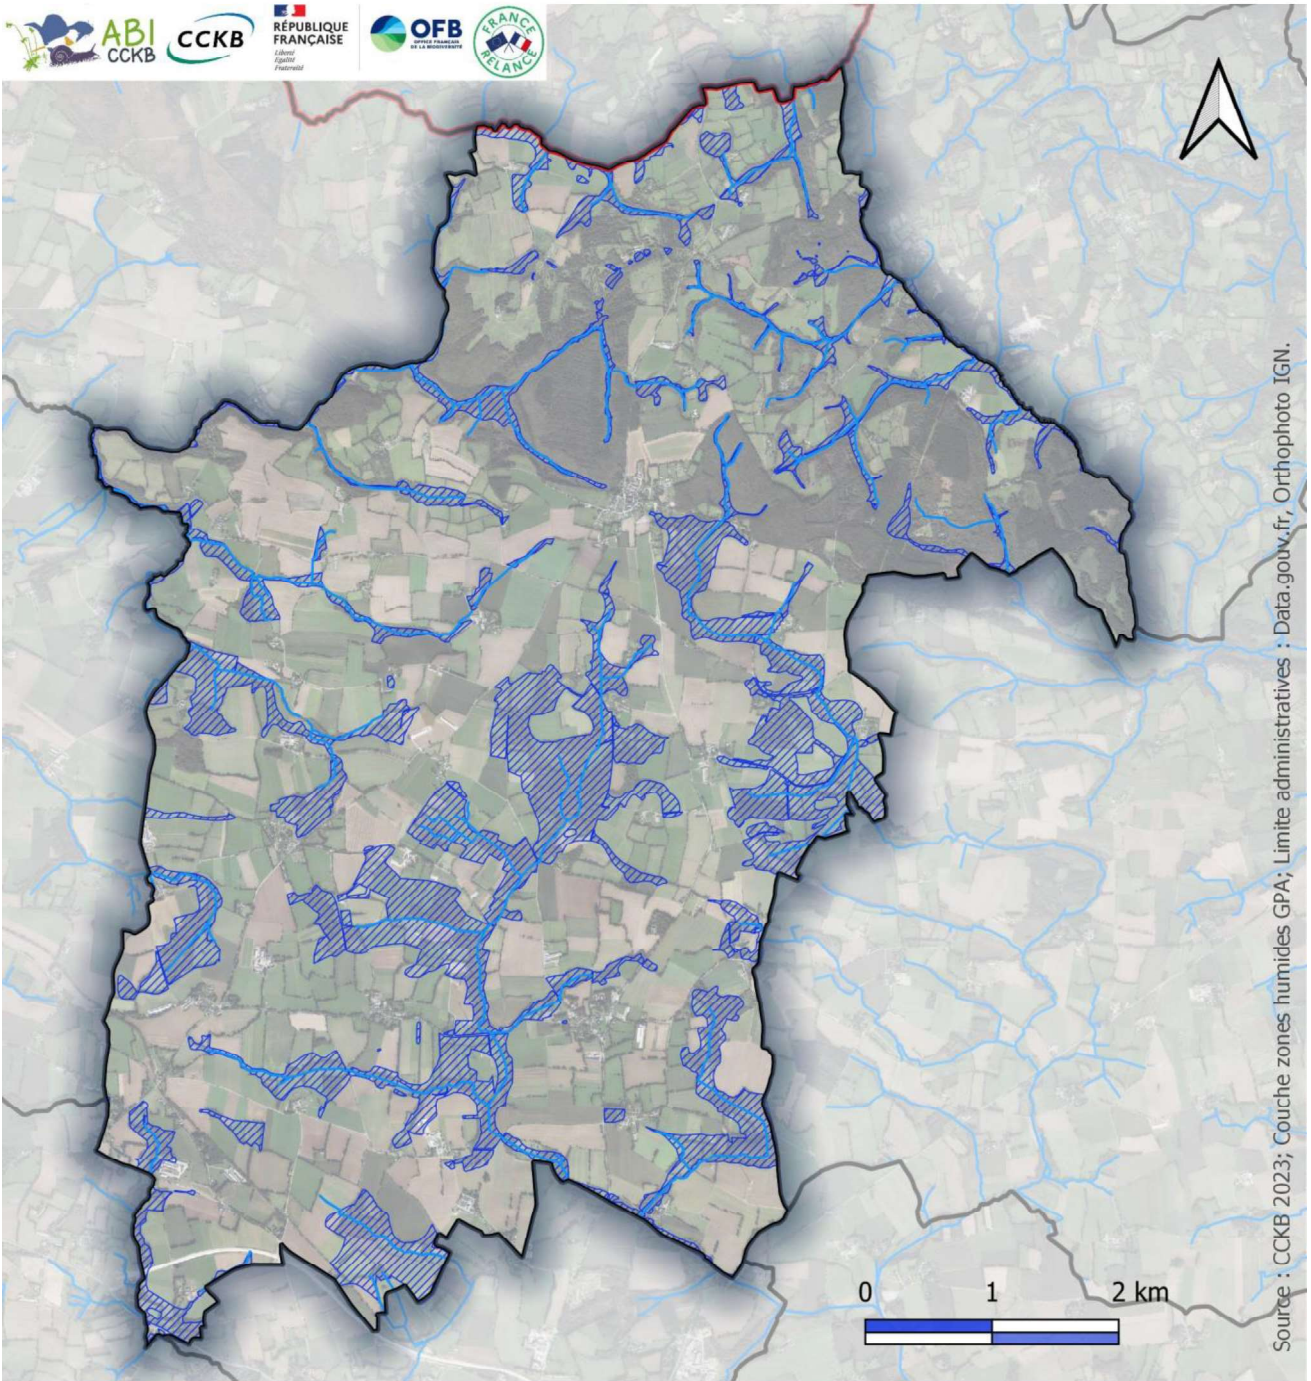

Zones humides et cours d'eau sur Kergrist-Moëlou

Légende

-  Cours d'eau et plans d'eau
-  Zones humides
-  Territoire de la CCKB
-  Limites communales